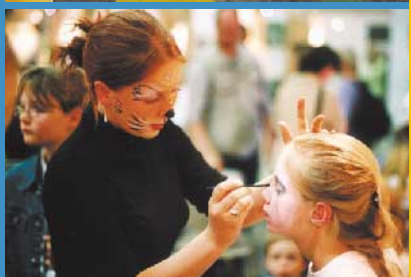

Erdgas - Farb - Tupfer

Ein Service von

erdgas *plus* ^{TM}